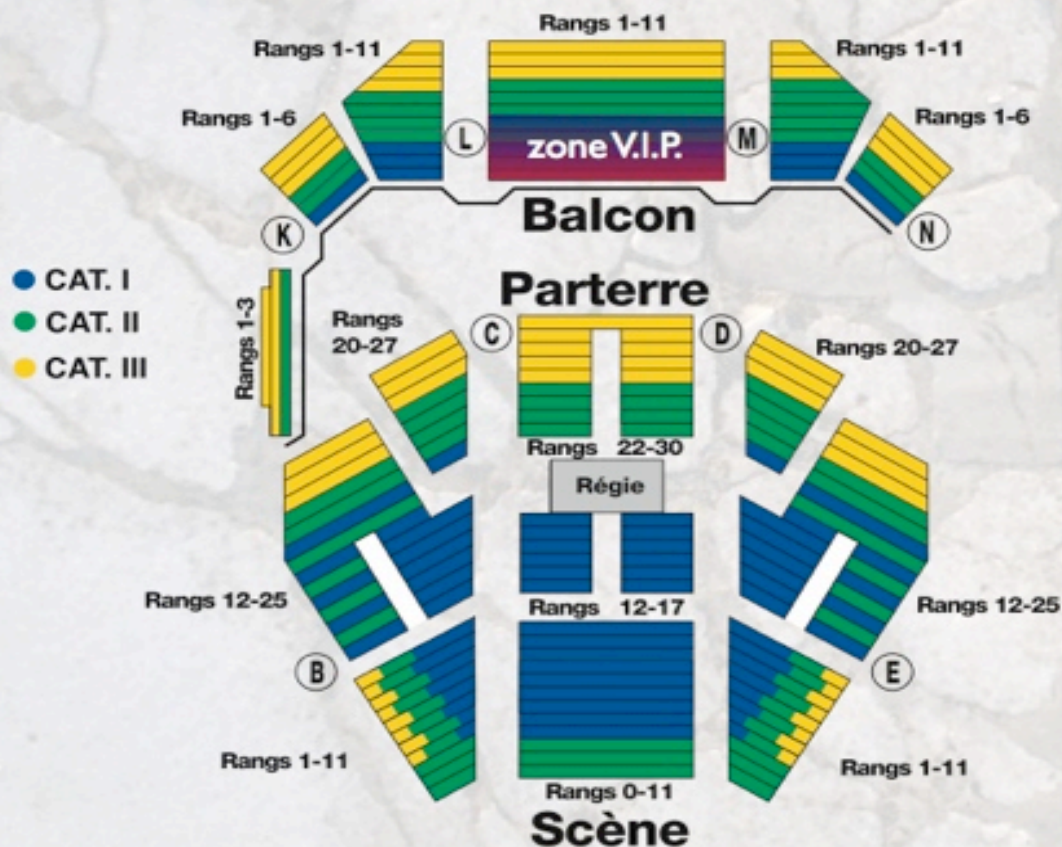

le **REQUIEM** de G. Verdi

25 septembre 2010 à 20h00
Stravinski Hall - Montreux

Prix des Billets

Catégorie 1 **CHF 65-**
meilleurs emplacements

Catégorie 2 **CHF 50-**
visibilité excellente

Catégorie 3 **CHF 40-**
visibilité bonne

Enfants (0-13ans) **CHF 15-**

AVS, Etudiants

Réductions de **-20%** sur tous les billets

ADN Dialect

e-mail: info@adndialect.ch tel: 079/502.86.05 Marion DIL - Coordination Site Internet: www.adndialect.ch www.saisonculturelle.ch
Autres points de vente: Auditorium Stravinski, FNAC, TMR (Théâtre Montreux-Riviera), Théâtre de Vevey, Montreux Music & Convention Center